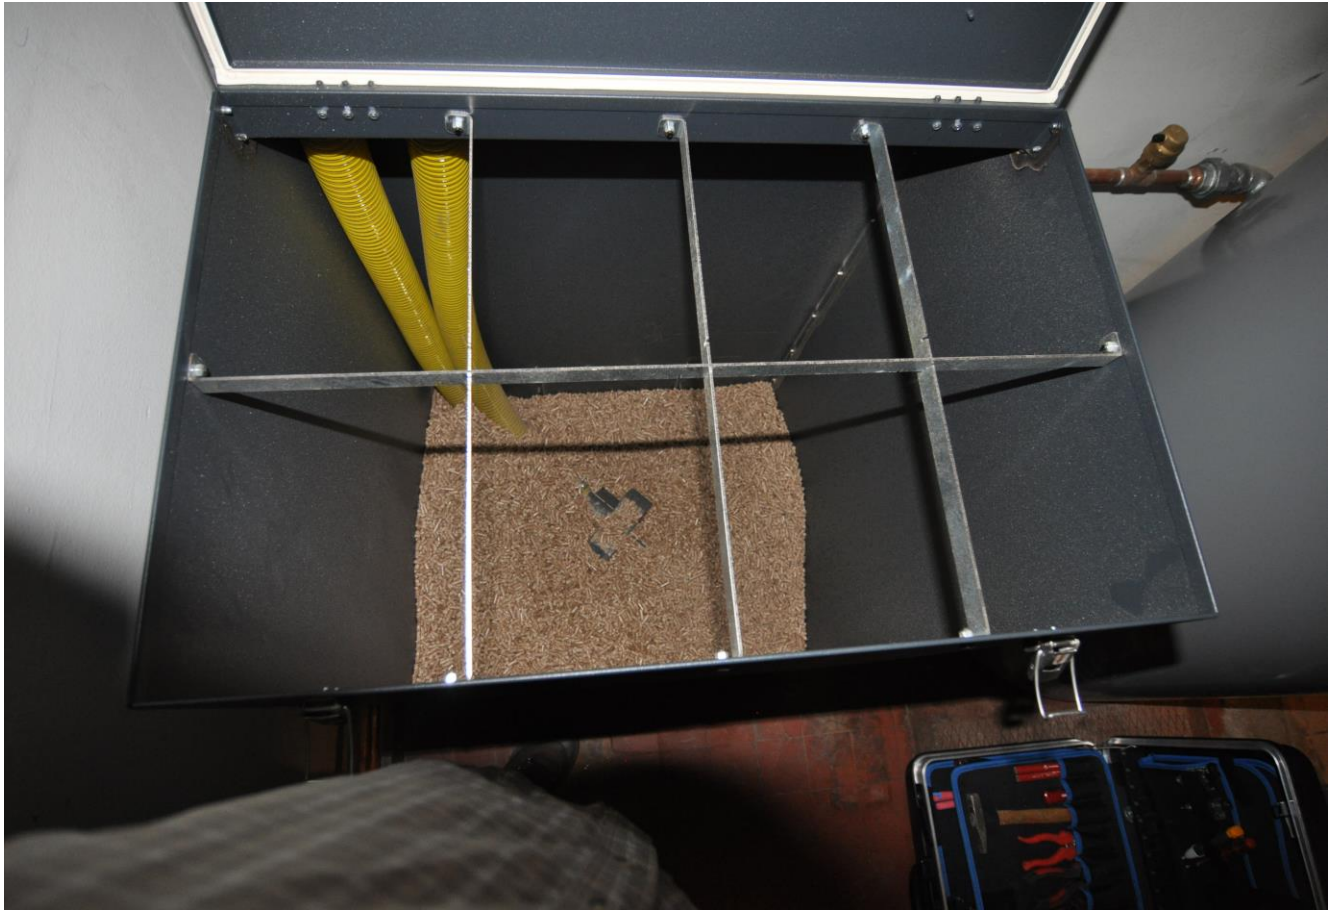

**KOTLOVNICA na PELETE stanovanjska hiša, MARIBOR**Vgrajeni elementi:**ETA PU 15 TOUCH** z regulacijo za dva mešalna ogrevalna kroga, regulacija ogrevanja sanitarne tople vode, TČ 300 I, sesalni transportni sistem pelet iz jeklene posode **ETA** volumna 260 l.

PEK HK1 BOJLER Skladišče Sis

Izklop programska ura

35 °C

EXTRA POLNJENJ

0 2 4 6 8 10 12 14 16 18 20 22

DO 16. 1, 10:33:54