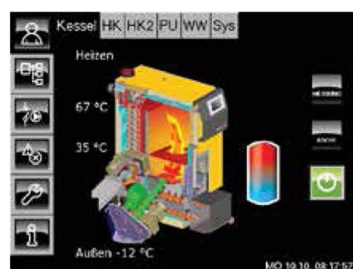

... regulacijska tehnika, zazrta v prihodnost ...  
 "ETA standard"...

... kot osnova za povezavo s sistemom meinETA  
 vam omogoča brezplačno komunikacijo z vašim kotlom preko internetne povezave 11

... ETA SH

... ETA PU

... ETA PC

... ETA PE-K

... ETA HACK

**Dostop do vašega kotla ne glede na to kje se nahajate preko sistema »meinETA«!**

Vse kar potrebujete je dostop do internetne povezave. Sistem internetnega dostopa preko platforme »meinETA« je za lastnike kotlov ETA, katerih kotli so opremljeni z dotikovnim ekranom, brezplačen.