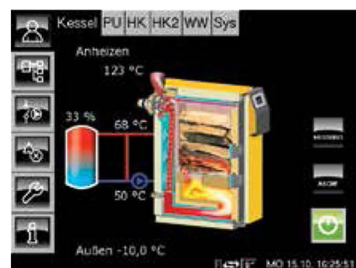

... regulacijska tehnika, zazrta v prihodnost ...  
 "ETA standard"...

... kot osnova za povezavo s sistemom meinETA  
 vam omogoča brezplačno komunikacijo z vašim kotlom preko internetne povezave 11

... ETA SH

... ETA PU

... ETA PC

... ETA PE-K

... ETA HACK

**Dostop do vašega kotla ne glede na to kje se nahajate preko sistema »meinETA«!**

Vse kar potrebujete je dostop do internetne povezave. Sistem internetnega dostopa preko platforme »meinETA« je za lastnike kotlov ETA, katerih kotli so opremljeni z dotikovnim ekranom, brezplačen.