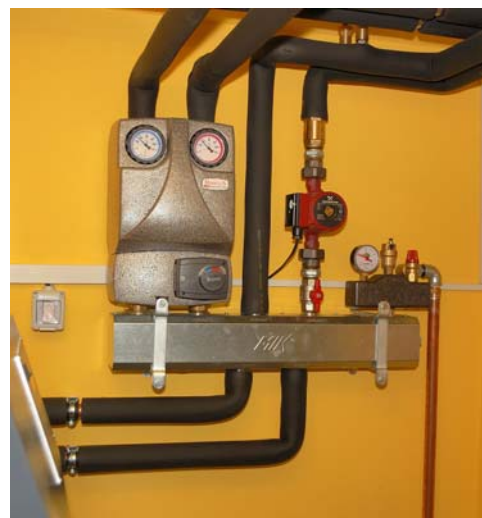

KOTLOVNICA Boštjan JAVORNIK, TEPANJE, PE 15Vgrajeni elementi:

ETA PE 15 z regulacijo za en mešani ogrevalni krog, bojler STV 300 l

**MITRAKA, inženiring, projektiranje, storitve, d.o.o.**

Sedež: Kamniška 35, 2000 Maribor, Slovenija, Tel.: +386 2 25 27 283, Fax.: +386 2 22 82 573, e-mail: maribor@mitraka.com
Izpostava: Prešernova 8, 3320 Velenje, Slovenija, Tel.: +386 3 89 77 616, Fax.: +386 3 89 77 617, e-mail: velenje@mitraka.com
TRR.: 03121-1012233162, SKB Banka d.d. Ljubljana, ID št. za DDV: SI56412894, Matična številka: 5899702, Št. vložka: 1/09499/00
Registrirano pri Okrožnem sodišču v Mariboru, Osnovni kapital 155.729,00 EUR